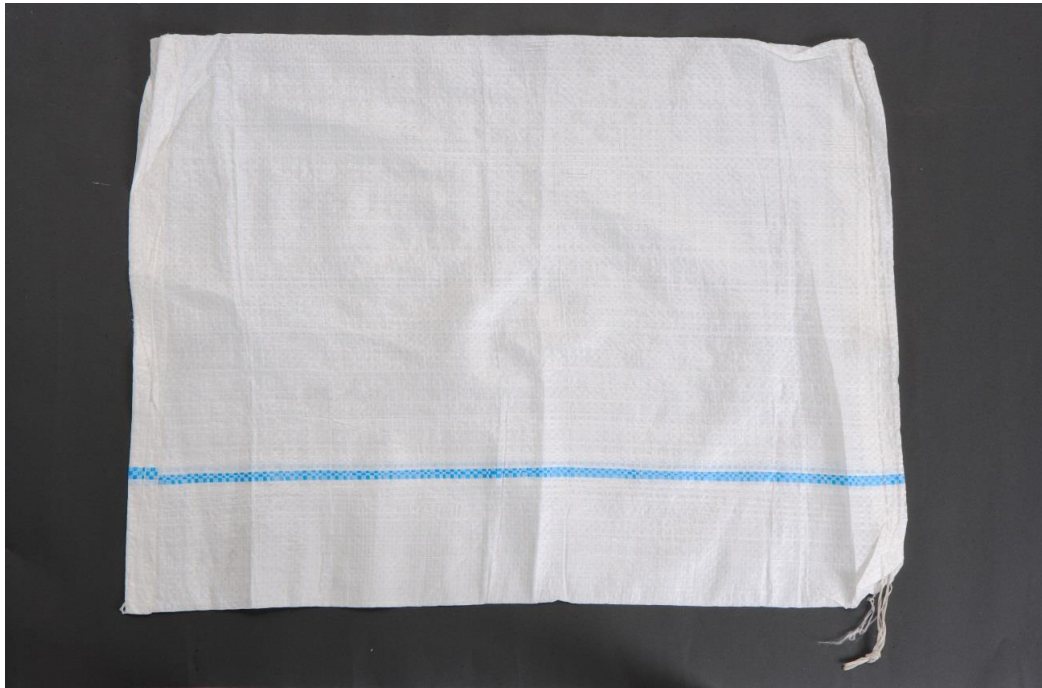

土のう袋 青ライン

●作業現場での積載時の定番品

作業現場での土留め等に利用します。

材質	ポリエチレン 100%
織密度	9×9本/インチ
サイズ	480×620

製造国	中国
輸入元	パレックス(株)
住所	〒452-0918 愛知県清須市 桃栄二丁目269番地