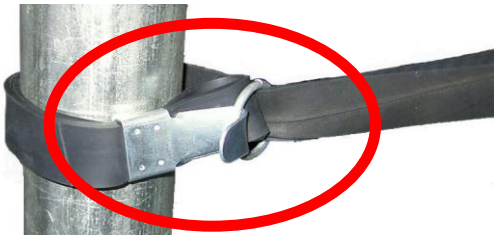

足場ゴムバンド

【使用方法】

足場ゴムバンドは馬足場や脚立足場、足場パイプに足場板がずれないように固定するのに使用します。

馬足場の上に足場板を固定する、あるいは脚立足場の踏栈に足場板を乗せて固定する場合は足場板支点から10cm以上20cm以下のはね出し部分を設定し、ゴムバンドを斜めの十字状（たすき掛け）に掛けて緩みがないように長さを調節して緊結します。

足場パイプに足場板を固定する時も同様です。

【注意事項】

- ・本製品は足場板の固定用です。その他の用途には使用しないで下さい。
- ・使用前に製品を目視検査し、ゴム表面の亀裂やひび割れ、金具の破損・変形などが見られる製品は使用しないで下さい。
- ・両端のフックは必ず本体のリングに掛けて固定して下さい。
- ・保管の際は室内等の直接日光が当たらない場所で保管して下さい。

※フックはリングに掛けて下さい。

材質	バンド部分：ブチルゴム(再生材) フック・リング部分：スチール
製品サイズ	約800mm
入数	200本/ケース
梱包サイズ	40.5cm×40.5cm×27cm
梱包重量	約20kg/ケース