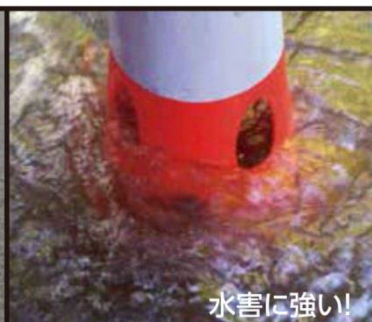

動画で詳しく

特許
取得済み

災害、テロ対策に強い! 穴あきコーン

風速24.7m/s

倒れづらい!

穴により風の抵抗を軽減

水害に強い!

流れづらい!

穴により水の抵抗を軽減

SDGsに貢献!

プラスチック材料を削減

テロ対策に!

中の確認が簡単

レッド

グリーン
イエロー

ブルー

イエロー

品名	穴あきコーン
イメージ	 700mm 360mm
品番/カラー	CHR-700RE レッド CHR-700BL ブルー CHR-700GY グリーンイエロー CHR-700YE イエロー
サイズ(mm)	約幅360×高700
重量(g)	約3,100
材質	PVC/ゴム

お問い合わせ・ご注文先 **PaLex**
パレックス株式会社

より良い商品をより安く

〒452-0918 愛知県清須市桃栄二丁目 269 番地
TEL : (052) 400-6699 / FAX : (052) 400-6869