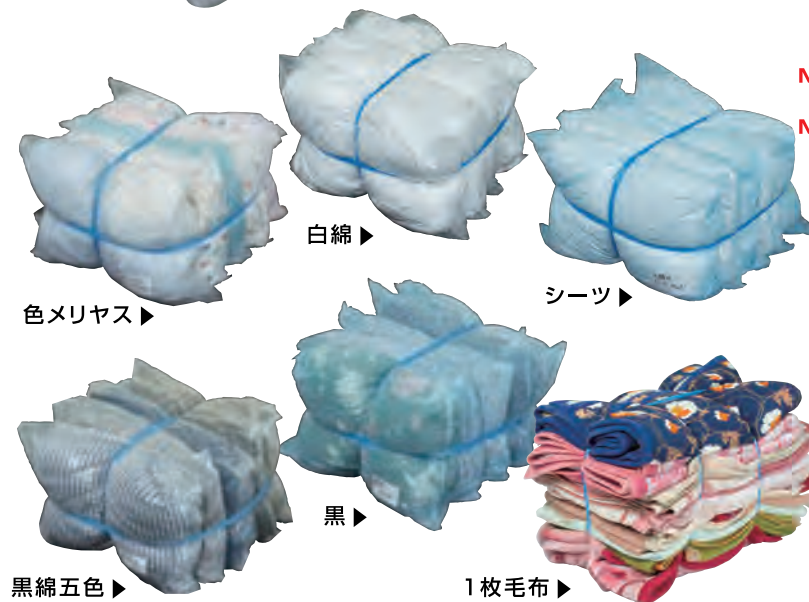

工場・現場作業時の水・油・ゴミなどの汚れに

# 工業用ウエス

- 水・油・ゴミなどの汚れを拭き取る工業用ぞうきん。
- 各用途に最適なものを選ぶよう、様々な材質をご用意！

種類	入数
NEW 新メリヤス 1枚もの	2kg×5袋
NEW 新メリヤス つぎはぎ	1kg×10袋
白メリヤス	2kg×5袋、4kg×5袋
色メリヤス	2kg×5袋
白綿	2kg×5袋、4kg×5袋
シマ(二色)	2kg×5袋、4kg×5袋
タオル	2kg×5袋、4kg×5袋
シート	2kg×5袋
黒綿五色	2kg×5袋、4kg×5袋
黒	4kg×5袋
1枚毛布	10枚