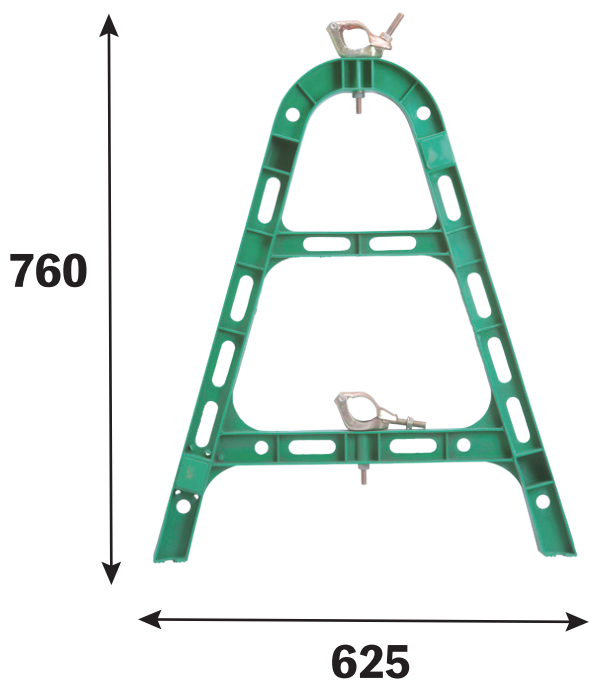

NEW
PRODUCTS

単管樹脂バリケード

工事現場・駐車場や
敷地等の区切りに
使用できます。

バリケードに
単管を橋渡しして
使用します。

※単管は別売となります。

サイズ	カラー	入数
625×760mm	緑	5台