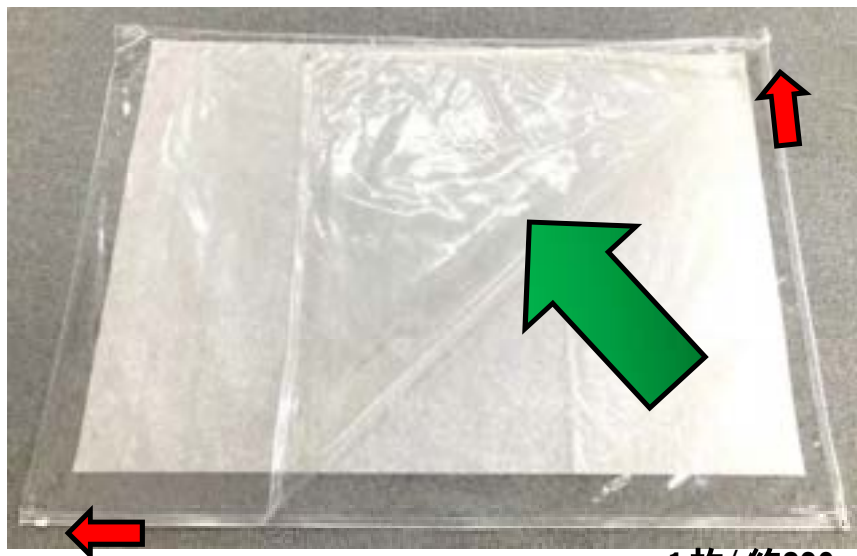

寒い日に バツキバキでお困りの 塩ビ図面ケース

板のようにカッチカチ ひび割れ チャック割れ

もう現場で困らなくなります

硬くならない素材 × 2チャックL字開き = ストレスゼロ～

1枚/ 約230 g

旧タイプより好評だった図面が入れやすい2チャックのL字開き仕様はそのまま、寒い日でもカチカチに硬くならず、図面本体もチャックレールも割れない素材にしました。

冷たくても暑くても硬くならない魔法の図面ケース

カチカチレス L字開き図面ケース

現場の皆様からお困りの声が多かった、塩ビ図面ケースの入れにくさ、硬い、割れる、重い問題を改善した商品です。

品名	サイズ	価格
カチカチレス L字開き図面ケースA1用	約870×635mm	

お問い合わせ・ご注文先 パレックス株式会社

Palex

より良い商品をより安く

取扱店