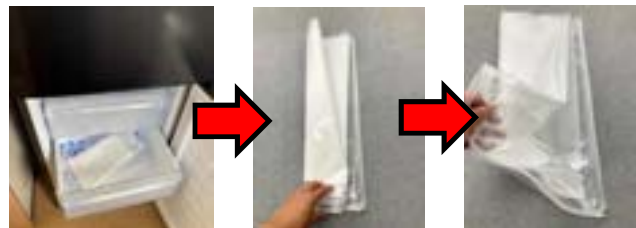

カチカチレス L字開き図面ケース

現場の皆様からお困りの声が多かった、塩ビ図面ケースの入れにくさ、硬い、割れる、重い問題を改善した商品です。

2週間冷凍庫に放置 冷凍庫から出す やわらかいまま

品名	サイズ	価格
カチカチレス L字開き図面ケースA1用	約870×635mm	

お問い合わせ・ご注文先 パレックス株式会社

Palex

より良い商品をより安く

取扱店